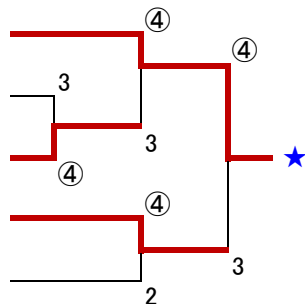

平成23年度茅ヶ崎市春季ソフトテニス大会

日時:平成23年4月24日(日)
会場:市営茅ヶ崎公園庭球場

主催:茅ヶ崎ソフトテニス協会
後援:茅ヶ崎市体育協会

■一般男子

A	氏名	所属	1	2	3	勝	順
1	油谷・土居	きむくん		④	④	2	1
2	三木・亀山	clubふゆみ	2		④	1	2
3	谷口・佐々田	北陵高OB	1	2		0	3

B	氏名	所属	4	5	6	勝	順
4	尾崎・角南	北陵高OB		④	④	2	1
5	木村・高塩	フリー	1		2	0	3
6	戸田・西橋	フリー	0	④		1	2

C	氏名	所属	7	8	9	勝	順
7	三田・池田	clubふゆみ		3	0	0	3
8	牧野・橋本	浜砂クラブ	④		2	1	2
9	若井・西園	えぼしクラブ	④	④		2	1

D	氏名	所属	10	11	12	13	勝	順
10	鈴木・石山	clubふゆみ		④	1	2	1	4
11	山崎・手塚	フリー	2		④	0	1	3
12	池本・室伏	北陵高OB	④	2		1	1	2
13	越本・小澤	茅ヶ崎市役所	④	④	④		3	1

E	氏名	所属	14	15	16	17	勝	順
14	米谷・米谷	茅ヶ崎高OB		④	④	④	3	1
15	市川・安森	clubふゆみ	1		1	1	0	4
16	西村・山形	浜砂クラブ	0	④		④	2	2
17	筒井・小野寺	きむくん	2	④	2		1	3

●決勝トーナメント

- A1 油谷・土居 きむくん
- B1 尾崎・角南 北陵高OB
- C1 若井・西園 えぼしクラブ
- D1 越本・小澤 茅ヶ崎市役所
- E1 米谷・米谷 茅ヶ崎高OB

■シニア45男子 予選リーグ

A	氏名	所属	1	2	3	4	勝	順
1	高川・小原	浜砂クラブ		④	1	1	1	3
2	齋藤・五十嵐	茅ヶ崎ク・庭友会	0		1	0	0	4
3	港・八木	えぼしク・茅ヶ崎ク	④	④		2	2	2
4	井出・石川	里山ク・庭友会	④	④	④		3	1

- ●決勝
- A1 井出・石川 里山ク・庭友会
- B1 田尻・大沼 茅ヶ崎ク・えぼしク

B	氏名	所属	5	6	7	8	勝	順
5	田尻・大沼	鶴嶺高OB・市役所		④	④	④	3	1
6	佐野・前原	えぼしク・茅ヶ崎ク	2		④	④	2	2
7	鈴木・山上	浜砂クラブ	1	0		0	0	4
8	越地・桑名	えぼしクラブ	3	1	④		1	3

- ●3位決定
- A2 港・八木 えぼしク・茅ヶ崎ク
- B2 佐野・前原 えぼしク・茅ヶ崎ク