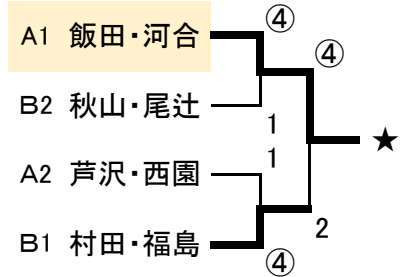

平成28年度茅ヶ崎市秋季ソフトテニス大会

日時: 平成28年9月11日(日)
会場: 市営茅ヶ崎公園庭球場

主催: 茅ヶ崎ソフトテニス協会
後援: 茅ヶ崎体育協会

■一般男子 (予選リーグ)

A	氏名	所属	1	2	3	4	勝	差	順
1	芦沢・西園	フリー・えぼしク		(4)	(4)	1	2		2
2	高木・木村	えぼしクラブ	2		(4)	1	1		3
3	戸井田・山田	市役所	R	R		R			
4	飯田・河合	フリー・鶴友会	(4)	(4)	(4)		3		1

B	氏名	所属	5	6	7	8	勝	差	順
5	村田・福島	鶴友会・市役所		(4)	2	(4)	2	1	1
6	野崎・野中	寒川	1		0	1	0		4
7	小泉・住友	フリー	(4)	(4)		1	2	-1	3
8	秋山・尾辻	えぼしクラブ	1	(4)	(4)		2	0	2

■シニア45男子

	氏名	所属	1	2	3	勝	差	順
1	西村茂・大沼	茅ヶ崎ク・えぼしク		(4)	2	1		2
2	前原・五十嵐浩	里山ク・庭友会	2		1	0		3
3	小出・松澤	フリー・茅ヶ崎ク	(4)	(4)		2		1

■シニア60男子 (予選リーグ)

A	氏名	所属	1	2	3	4	勝	差	順
1	笹見弘・頼住	庭友会・里山ク		(4)	(4)	(4)	3		1
2	中丸・宮井	茅ヶ崎クラブ	2		1	0	0		4
3	辻村・花戸	フリー	3	(4)		(4)	2		2
4	齋藤茂・鶴丸	庭友会・茅ヶ崎ク	0	(4)	3		1		3

B	氏名	所属	5	6	7	8	勝	差	順
5	矢崎・原次	茅ヶ崎ク・庭友会		(4)	(4)	(4)	3		1
6	三根・羽中田	茅ヶ崎ク・わかし	1		1	0	0		4
7	金子・中野	茅ヶ崎クラブ	1	(4)		0	1		3
8	鈴木・小野	浜砂クラブ	2	(4)	(4)		2		2

C	氏名	所属	9	10	11	勝	差	順
9	中西・水村	庭友会		(4)	(4)	2		1
10	祖父江・齋藤重	茅ヶ崎クラブ	0		0	0		3
11	神野・出町雄	庭友会	0	(4)		1		2

■一般女子

	氏名	所属	1	2	3	勝	差	順
1	福室・田辺	茅ヶ崎クラブ		(4)	(4)	2		1
2	田部・重野	YTC・えぼしク	2		2	0		3
3	譲原・鈴木千	えぼしクラブ	1	(4)		1		2

■シニア45女子

	氏名	所属	1	2	3	勝	差	順
1	山田・渡辺	御所見クラブ		1	(4)	1	0	2
2	藤田・布沢	茅ヶ崎クラブ	(4)		1	1	-1	3
3	西村ユ・齋藤順	茅ヶ崎クラブ	1	(4)		1	1	1

■シニア60女子

	氏名	所属	1	2	3	勝	差	順
1	杉野・戸塚	茅ヶ崎ク・すみれ		(4)	3	1		2
2	中森・出町千	浜砂ク・すみれ	0		3	0		3
3	市野・村上富	フコクク・茅ヶ崎ク	(4)	(4)		2		1

(決勝トーナメント)